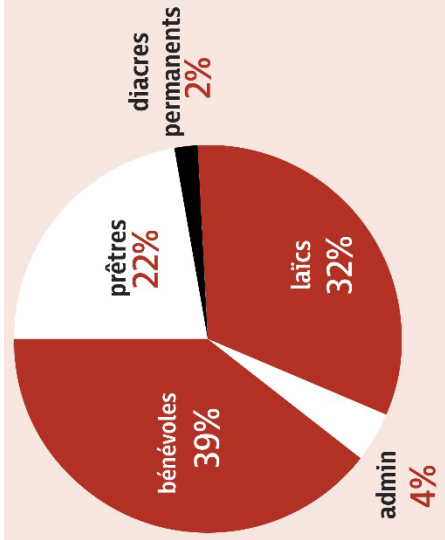

### Evolution Sacrements – Nombre de catholiques

### Nombre de Mariages

# ENGAGÉS EN ÉGLISE

Pyramide des âges des assurés actifs

# 2022

ÉGLISE CATHOLIQUE FRIBOURG  
KATHOLISCHE KIRCHE FREIBURG

en chiffres  
in Zahlen

	20-35	36-45	46-55	56-65	65-75	76+
prêtres	2%	14%	18%	13%	17%	36%
diacres permanents	8%	23%	25%	8%	31%	31%
laïcs	11%	20%	35%	33%	1%	
admin	14%	9%	23%	50%		
bénévoles	4%	15%	40%	27%	15%	
ans	20-35	36-45	46-55	56-65	65-75	76+